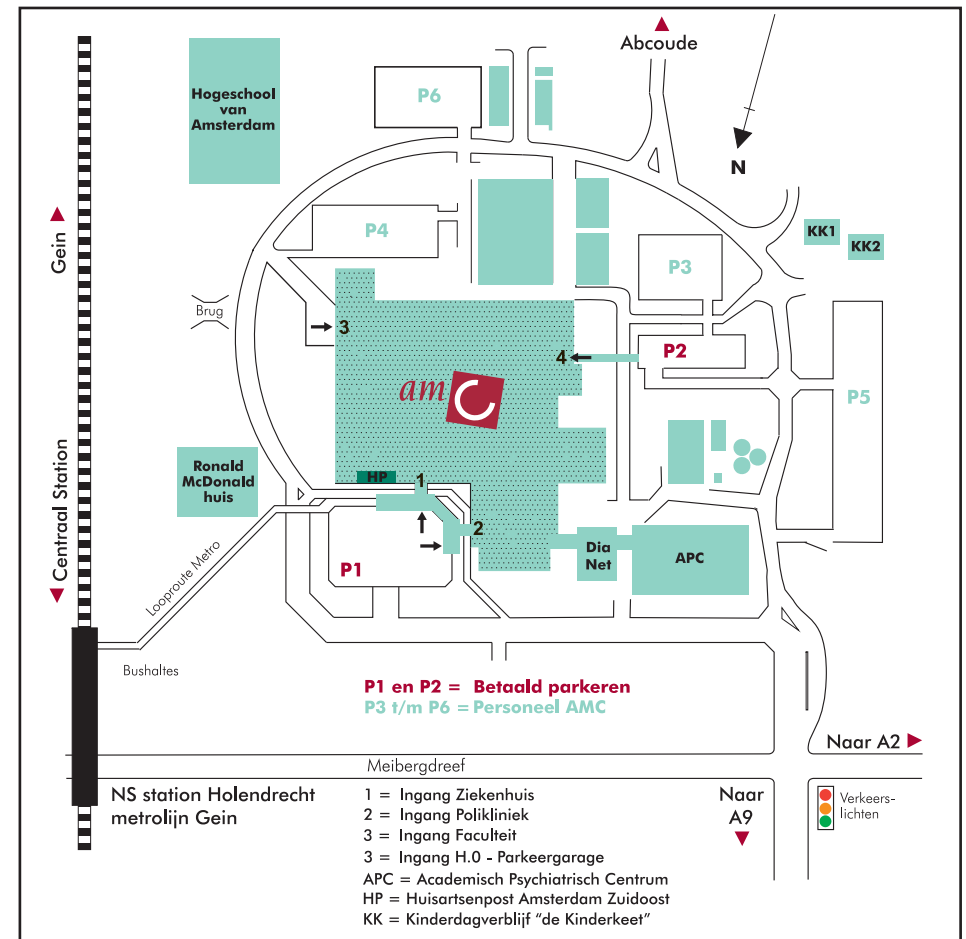

Parkeerterreinen

De parkeerterreinen rond het AMC zijn genummerd. De parkeergarage P1 is bedoeld voor patiënten die een afspraak hebben op de polikliniek of in het Onderzoek- en Behandelcentrum (OBC). Patiënten van het Dagcentrum AMC en patiënten die worden opgenomen op een verpleegafdeling kunnen gebruik maken van P2. Ook bezoekers kunnen terecht op P2. Volg bij het oprijden van het AMC terrein de borden naar P1 of P2. Als P1 vol is, wordt u doorverwezen naar de parkeergarage P2. Borden verwijzen u vervolgens naar het ziekenhuis, de poliklinieken en het Dagcentrum AMC.

P3 tot en met P6 zijn gereserveerd voor AMC-medewerkers.

Parkeerkaartje en betaling

Voor het parkeren betaalt u de eerste drie uur het basistarief van €2, daarna €0,50 per half uur. Denk er vooral aan uw parkeerkaartje uit de auto mee te nemen. Patiënten die langer dan drie uur in het AMC verblijven, krijgen korting op de parkeerkosten tot het basistarief. U wendt zich daarvoor tot de balie van de poliklinieken, de verpleegafdeling of het Dagcentrum. De betaalautomaten staan bij de verschillende uitgangen.

26549(11)

A large, stylized red arrow graphic pointing to the right, with a white outline, serving as a background for the text.

Route-informatie AMC

Hoe komt u via het OV bij het AMC

Voor actuele route-informatie:
zie www.amc.nl/route

Metro: uitstappen metrostation Holendrecht (richting Gein)

- 54 vanaf Amsterdam CS (via stations Amstel en Bijlmer-Arena)
- 50 vanaf Isolatorweg (via stations Sloterdijk, RAI en Bijlmer-Arena)

Trein: uitstappen NS-station Holendrecht